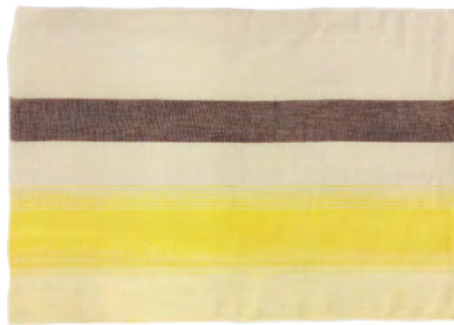

# Kasumi

洗うたびに、柔らかく手になじむ風合いに変化します。

アクセントの帯と鮮やかなグラデーションの“着物”をモチーフに、織細なガーゼを三重にあわせることで出来る質感と、儚く霞む色目からイメージして名付けました。

桃  
No. 02985001

朝顔  
No. 02985002

蓬  
No. 02985003

若竹  
No. 02985004

菜の花  
No. 02985005