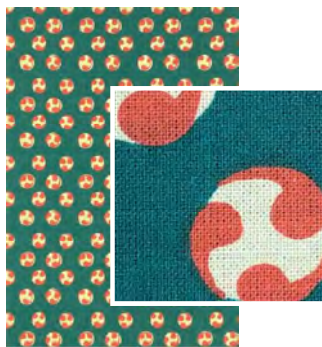

# Konomi 小ノ実

その日の気分に合わせて好きな柄を"お好み"で。

三ツ輪鼓

10m丸巻 (10m)  
No.02995001  
カット (90cm)  
No.02955001

雪輪紋

10m丸巻 (10m)  
No.02995002  
カット (90cm)  
No.02955002

右三つ巴

10m丸巻 (10m)  
No.02995003  
カット (90cm)  
No.02955003