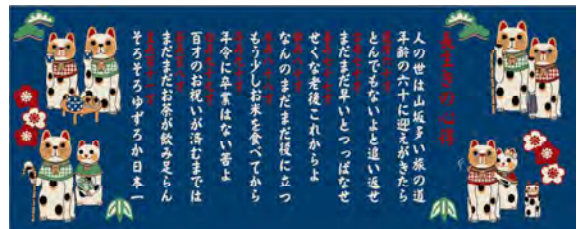

花札  
No.02951610

火消  
No.02951609

七福神  
No.02951611

昔話

No. 02951612

相撲

No. 02951523

横並び招き猫 黒

No. 02951353

かぞくそろって 赤

No. 02951401

猫親父の小言

No.02951607

長生きの心得

No. 02951508

ことわざ

No. 02951603

四字熟語

No. 02951601

のれん

のれん発注単位=1

のれん縦 約82cm×横90cm 綿100% 1,900円 (税込2,090円) 日本製  
 のれん横 約34cm×横80cm 綿100% 1,500円 (税込1,650円) 日本製

のれん縦 白招き猫 赤  
No.03905100

のれん縦 白招き猫 紺  
No.03905101